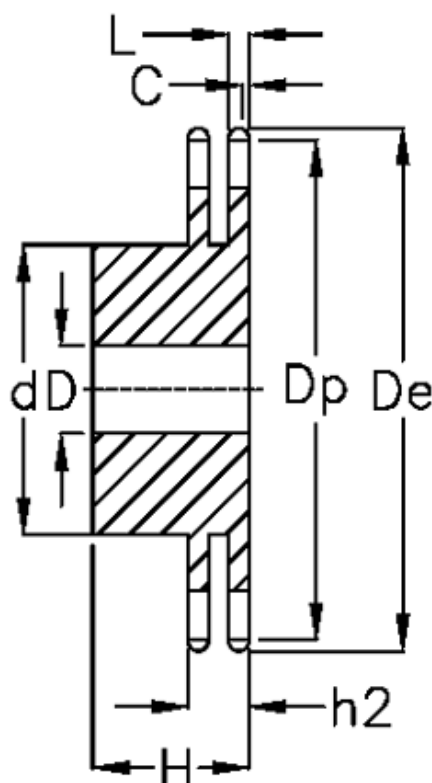

Varenummer: 616012008040
Beskrivelse: Navhjul 16 B-2 Z=40 duplex
forboret

Mål

Antal tænder	= 40
C	= 2.5
d	= *140
D	= 25±0,5
De	= 336.9
Dp	= 323.73
For kædebetegnelse	= 16 B-2
For kæde størrelse	= 1" x 17,02 mm

H	= 70
h2	= 47.7
L	= 15.8